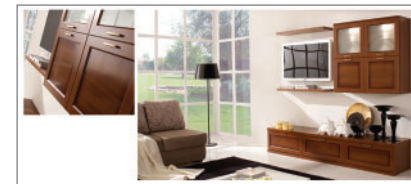

УКАЗАТЕЛЬ КОМПОЗИЦИЙ

СТР. 48-49