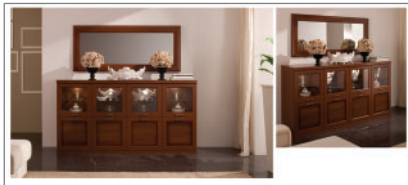

УКАЗАТЕЛЬ КОМПОЗИЦИЙ

СТР. 32-33