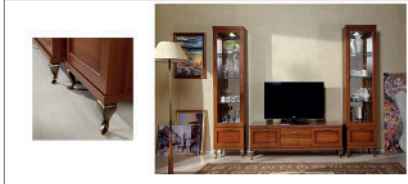

УКАЗАТЕЛЬ КОМПОЗИЦИЙ

СТР. 2-3