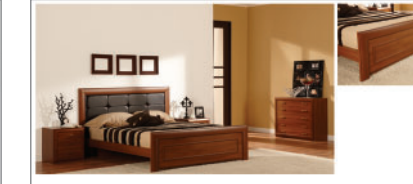

УКАЗАТЕЛЬ КОМПОЗИЦИЙ

СТР. 64-65