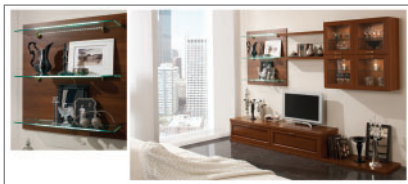

УКАЗАТЕЛЬ КОМПОЗИЦИЙ

СТР. 42-43