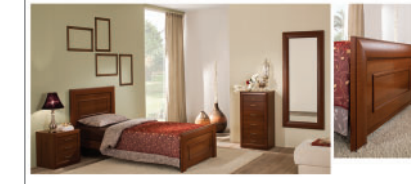

УКАЗАТЕЛЬ КОМПОЗИЦИЙ

СТР. 70-71