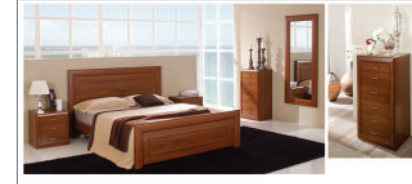

УКАЗАТЕЛЬ КОМПОЗИЦИЙ

СТР. 56-57