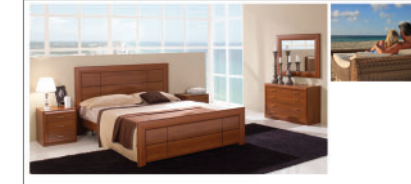

УКАЗАТЕЛЬ КОМПОЗИЦИЙ

СТР. 60-61