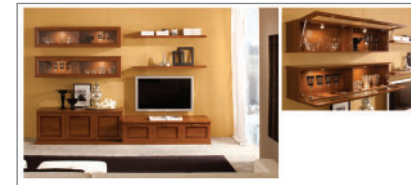

УКАЗАТЕЛЬ КОМПОЗИЦИЙ

СТР. 38-39