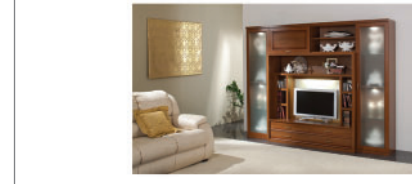

УКАЗАТЕЛЬ КОМПОЗИЦИЙ

СТР. 16-17