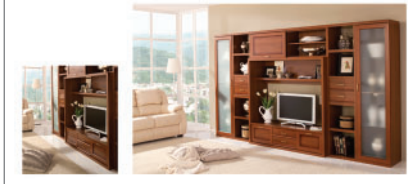

УКАЗАТЕЛЬ КОМПОЗИЦИЙ

СТР. 12-13