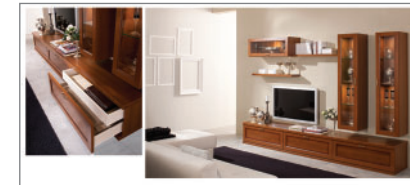

УКАЗАТЕЛЬ КОМПОЗИЦИЙ

СТР. 40-41