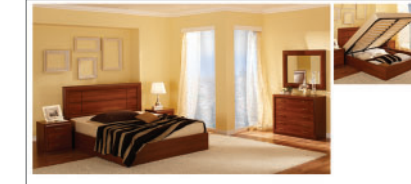

УКАЗАТЕЛЬ КОМПОЗИЦИЙ

СТР. 62-63