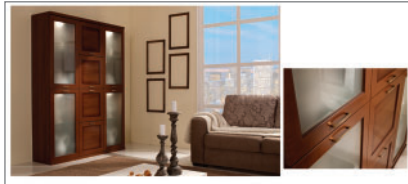

УКАЗАТЕЛЬ КОМПОЗИЦИЙ

СТР. 22-23