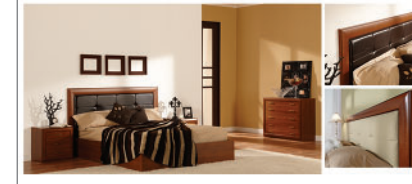

УКАЗАТЕЛЬ КОМПОЗИЦИЙ

СТР. 66-67