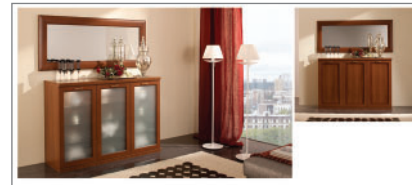

УКАЗАТЕЛЬ КОМПОЗИЦИЙ

СТР. 34-35