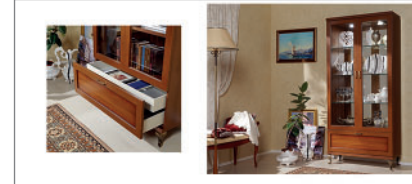

УКАЗАТЕЛЬ КОМПОЗИЦИЙ

СТР. 6-7