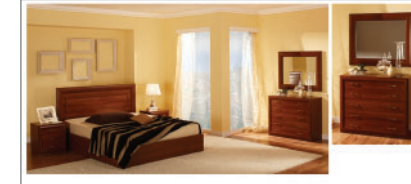

УКАЗАТЕЛЬ КОМПОЗИЦИЙ

СТР. 58-59