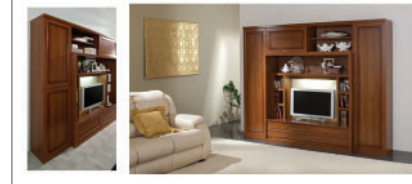

УКАЗАТЕЛЬ КОМПОЗИЦИЙ

СТР. 14-15